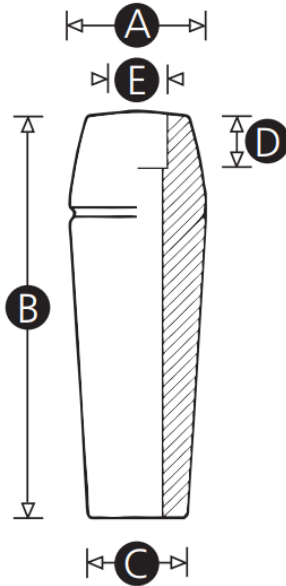

## G08CBPH Duroplast Handle With Moulded Clearance Bore

**Material**

- Body: Duroplast, gloss black
- Bore: Moulded clearance bore

Part No.	A	B	C	D	E	Clearance Bore
G08CBPH-1367V	18	40	12	8	10	5
G08CBPH-1368R						6
G08CBPH-1384T	20	60	14			6
G08CBPH-1385P				8		
G08CBPH-1401R	24	80	18	13	13	8
G08CBPH-1400V						10
G08CBPH-1421P	28	95	20			16
G08CBPH-1422V				12		
G08CBPH-1438X	30	110	22	15	18	10
G08CBPH-1439T						12